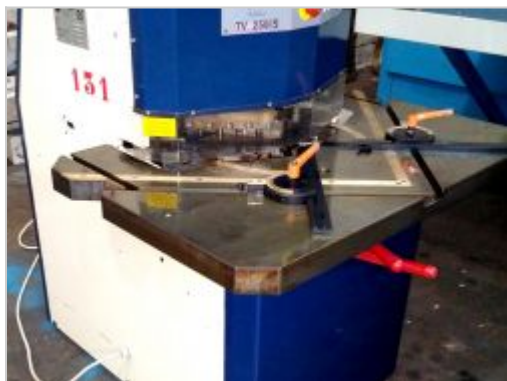

8g- APOLLO TV258-S

CARACTERÍSTICAS:

- Longitud de corte: 200 x 200 mm.
- Capacidad de corte: 8 mm. a 60 ° y 4 mm. a 30°.
- Ángulo de corte: 30° - 140°
- Altura: 1300 mm.
- Longitud: 900 mm.
- Ancho: 1050 mm.
- Peso aproximado: 1000 kg.